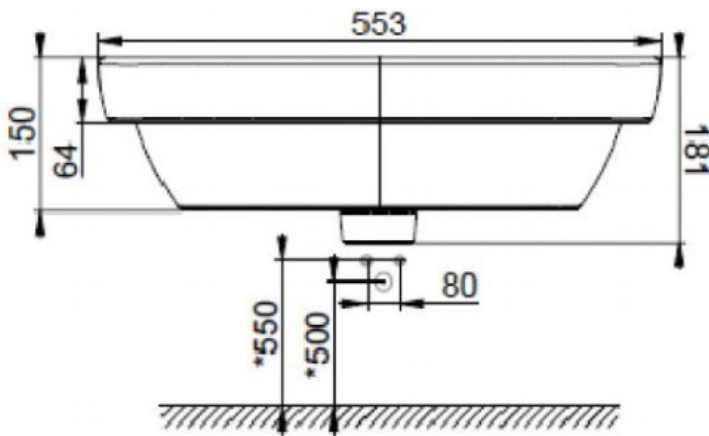

American Standard®

Cygnet

WP-F646

Countertop Lavatory

Dimensions : L553xW419xH181mm.

功能特性

☆現代與古典的全美結合，簡約中孕育高貴典雅

☆歐式設計