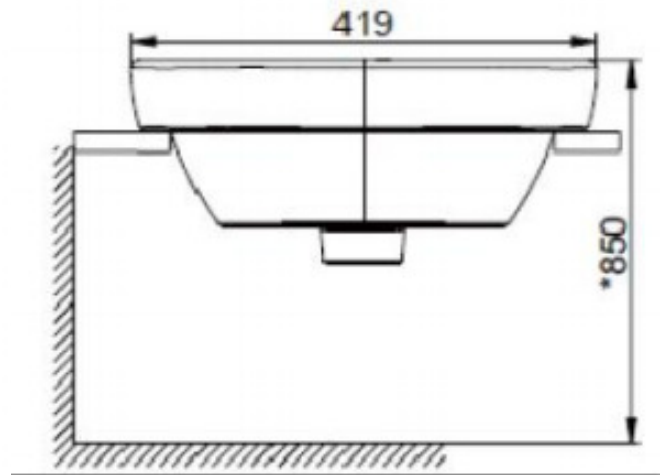

American Standard®

Cygnet

WP-F646

Countertop Lavatory

Dimensions : L553xW419xH181mm.

功能特性

☆現代與古典的全美結合，簡約中孕育高貴典雅

☆歐式設計