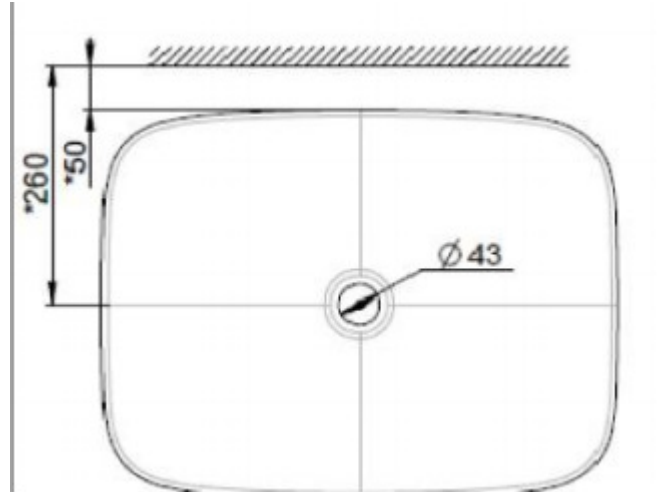

American Standard®

Cygnet

WP-F646

Countertop Lavatory

Dimensions : L553xW419xH181mm.

功能特性

☆現代與古典的全美結合，簡約中孕育高貴典雅

☆歐式設計