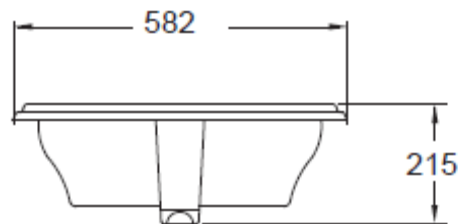

American Standard®

Town Square

Countertop Lavatory

WP-F407

TF-0407

Dimensions : L582xW472xH215mm.

功能特性

- ☆ 古典華麗的風格，將藝術氛圍融入您的現代衛浴生活
- ☆ 如雕塑般的外邊設計，富於層次感，裝飾效果非同反響
- ☆ 硬朗平直的線條不失造型的優雅，豪華氣質無與倫比
- ☆ 外邊與內壁的方形完美融合，精緻而舒適
- ☆ 採用 Family Health 美康 TM 技術，呵護您與您的家人
- ☆ 前溢水孔