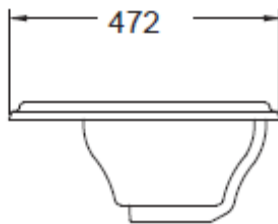

American Standard®

Town Square

Countertop Lavatory

WP-F407

TF-0407

Dimensions : L582xW472xH215mm.

功能特性

- ☆ 古典華麗的風格，將藝術氛圍融入您的現代衛浴生活
- ☆ 如雕塑般的外邊設計，富於層次感，裝飾效果非同反響
- ☆ 硬朗平直的線條不失造型的優雅，豪華氣質無與倫比
- ☆ 外邊與內壁的方形完美融合，精緻而舒適
- ☆ 採用 Family Health 美康 TM 技術，呵護您與您的家人
- ☆ 前溢水孔