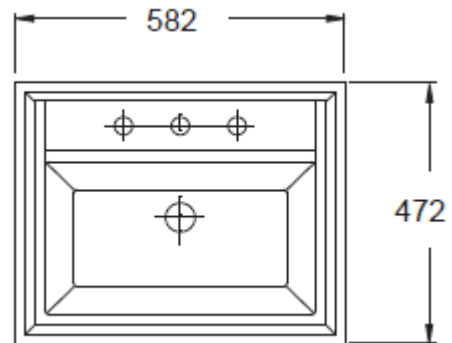

American Standard®

Town Square

Countertop Lavatory

WP-F407

TF-0407

Dimensions : L582xW472xH215mm.

功能特性

- ☆ 古典華麗的風格，將藝術氛圍融入您的現代衛浴生活
- ☆ 如雕塑般的外邊設計，富於層次感，裝飾效果非同反響
- ☆ 硬朗平直的線條不失造型的優雅，豪華氣質無與倫比
- ☆ 外邊與內壁的方形完美融合，精緻而舒適
- ☆ 採用 Family Health 美康 TM 技術，呵護您與您的家人
- ☆ 前溢水孔