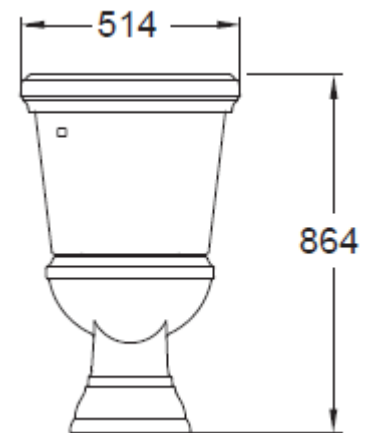

American Standard®

Town Square

Close-coupled, 6Lpf, RI 305mm, Siphon

WP-2198

TF-2198

Dimensions : L737xW514xH864mm.

功能特性

- ☆ 古典華麗的風格，將藝術氛圍融入您的現代衛浴生活
- ☆ 加長型設計，獨特的木制座墊及蓋板，使用舒適
- ☆ 採用 Family Health 美康 TM 技術，呵護您與您的家人
- ☆ 污垢不易聚積，風格統一
- ☆ 沖水方式：噴射虹吸式
- ☆ 沖水量：6 升
- ☆ 坑距:305mm/400mm