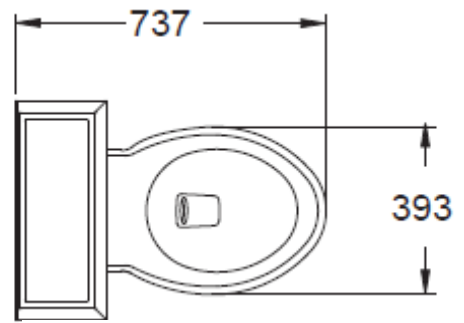

American Standard®

Town Square

Close-coupled, 6Lpf, RI 305mm, Siphon

WP-2198

TF-2198

Dimensions : L737xW514xH864mm.

功能特性

- ☆ 古典華麗的風格，將藝術氛圍融入您的現代衛浴生活
- ☆ 加長型設計，獨特的木制座墊及蓋板，使用舒適
- ☆ 採用 Family Health 美康 TM 技術，呵護您與您的家人
- ☆ 污垢不易聚積，風格統一
- ☆ 沖水方式：噴射虹吸式
- ☆ 沖水量：6 升
- ☆ 坑距:305mm/400mm