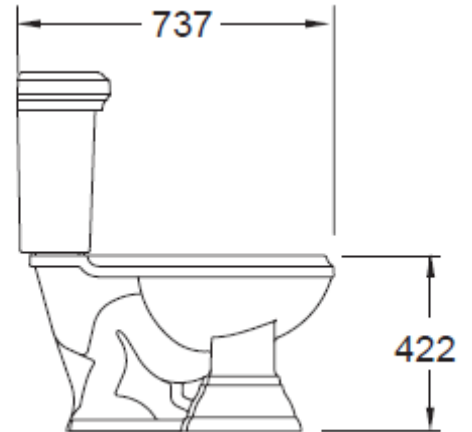

American Standard®

Town Square

Close-coupled, 6Lpf, RI 305mm, Siphon

WP-2198

TF-2198

Dimensions : L737xW514xH864mm.

功能特性

- ☆ 古典華麗的風格，將藝術氛圍融入您的現代衛浴生活
- ☆ 加長型設計，獨特的木制座墊及蓋板，使用舒適
- ☆ 採用 Family Health 美康 TM 技術，呵護您與您的家人
- ☆ 污垢不易聚積，風格統一
- ☆ 沖水方式：噴射虹吸式
- ☆ 沖水量：6 升
- ☆ 坑距:305mm/400mm