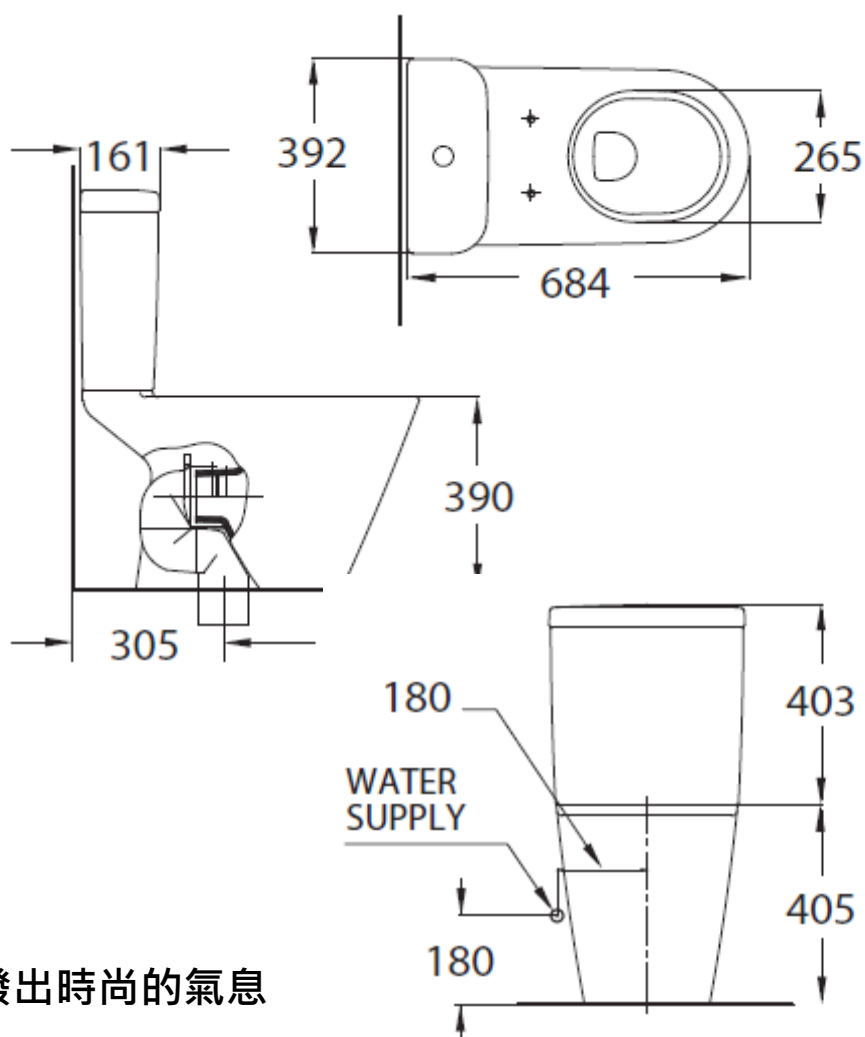

American Standard® Tonic

Close-coupled, H.O. 3/6 Lpf, Washdown
WP-2178/2177/2179

TF-2104

Dimensions : L684xW405xH808mm.

功能特性

- ☆清新舒爽的設計，散發出時尚的氣息
- ☆外觀簡潔，風格別致
- ☆採用"Family Health 美康"技術的抗菌陶瓷和抗菌座廁蓋板
- ☆沖水方式:沖落式
- ☆沖水量:3/6 升
- ☆坑距:305mm