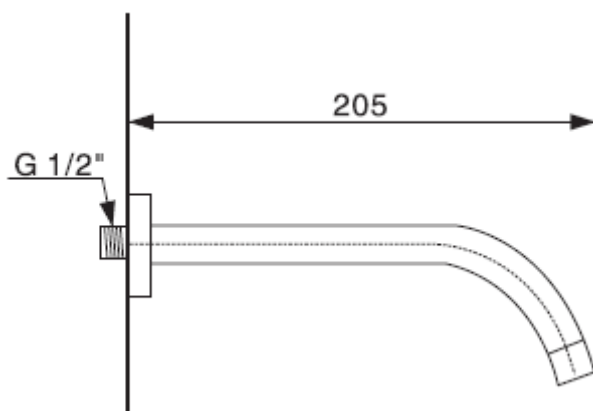

American Standard®

Image

WF-9710.000

Image In-wall B&S Faucet Spout (no diverter)

功能特性

☆銅制主體，方形設計，拋光鍍鉻表面處理，不含切換閥