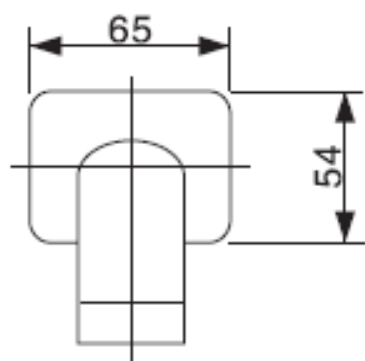

American Standard®

Image

WF-9710.000

Image In-wall B&S Faucet Spout (no diverter)

功能特性

☆銅制主體，方形設計，拋光鍍鉻表面處理，不含切換閥