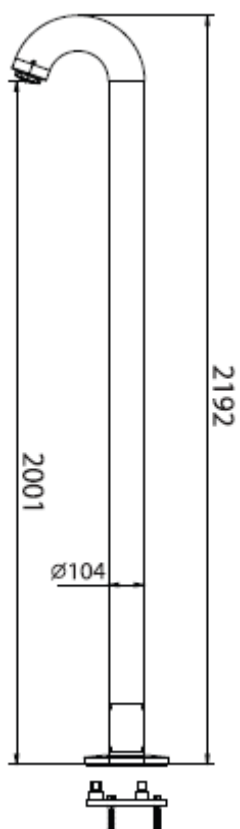

American Standard®

IDS Shower tube

Product Code:

WF-9066.000

A-7404

功能特性

- ☆法國設計師 Marc Sadler 以不銹鋼為材料，通過豐富的想像力，使本不起眼的花灑管成為了真正的時尚宣言、設計精品
- ☆具有雕塑般的形態，直立在混泥土地板上，高度超過 2.2m 米，氣度非凡，為您帶來全新的淋浴體驗
- ☆三功能頂灑，可噴射出各種簡單而強勁的水流
- ☆不銹鋼材質，別具風格，經久耐用
- ☆需另行選購"入牆式淋浴控制閥"配合使用