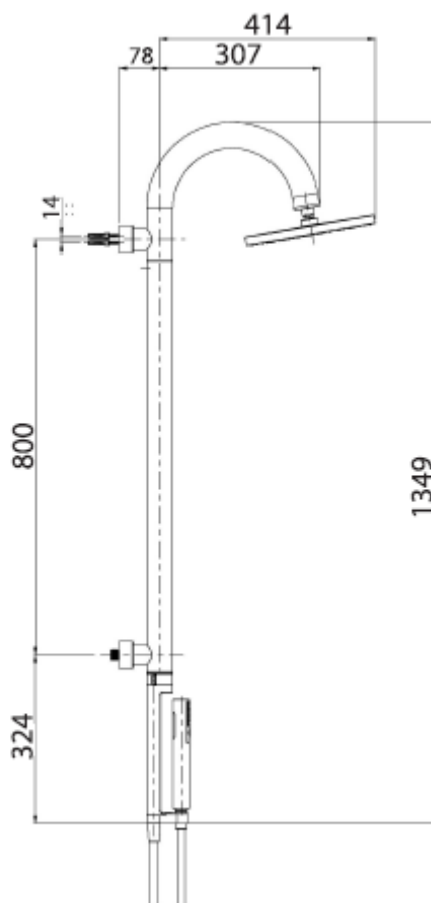

# American Standard®

IDS Rain tube 250

Product Code:

**WF-9064.000**

A-7402

## 功能特性

☆全銅表面鍍鉻，鍍層亮澤持久

☆與 IDS 頂裝式雨淋花灑配套使用，獨特的頂部固定方式，確保安裝牢固