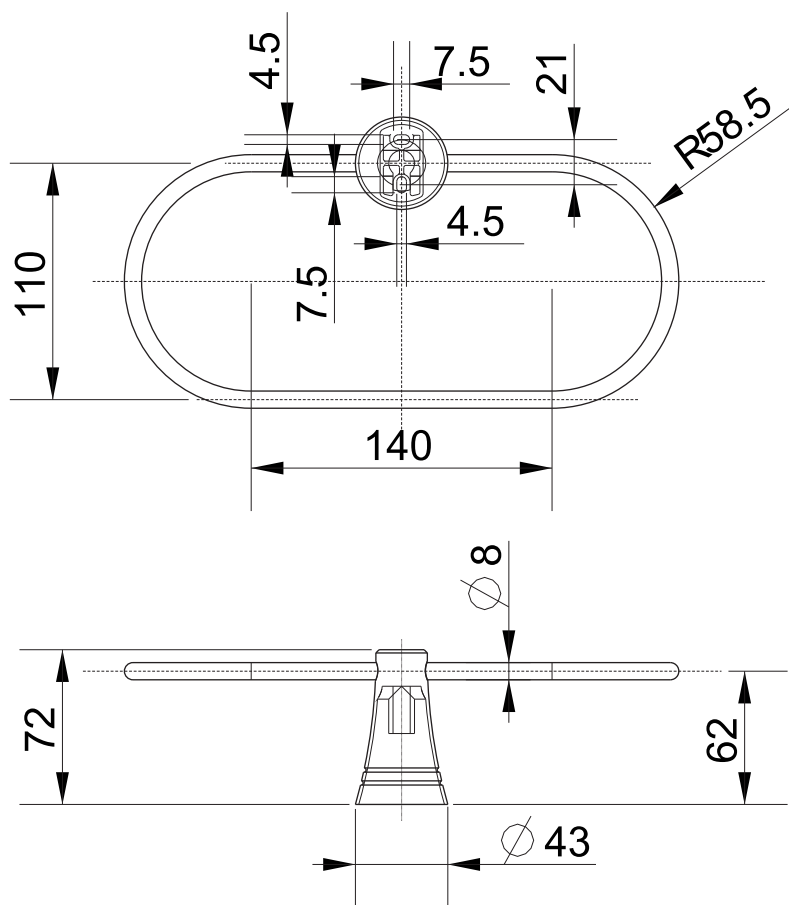

SEVA

Towel Ring
WF-6590.908.50

American Standard

1/6 Moo 1, Phaholyothin Road Km.32 Klong Luang, Pathum Thani 12120
Tel (66 2) 901 4455 Fax (66 2) 901 4488
www.americanstandard.co.th