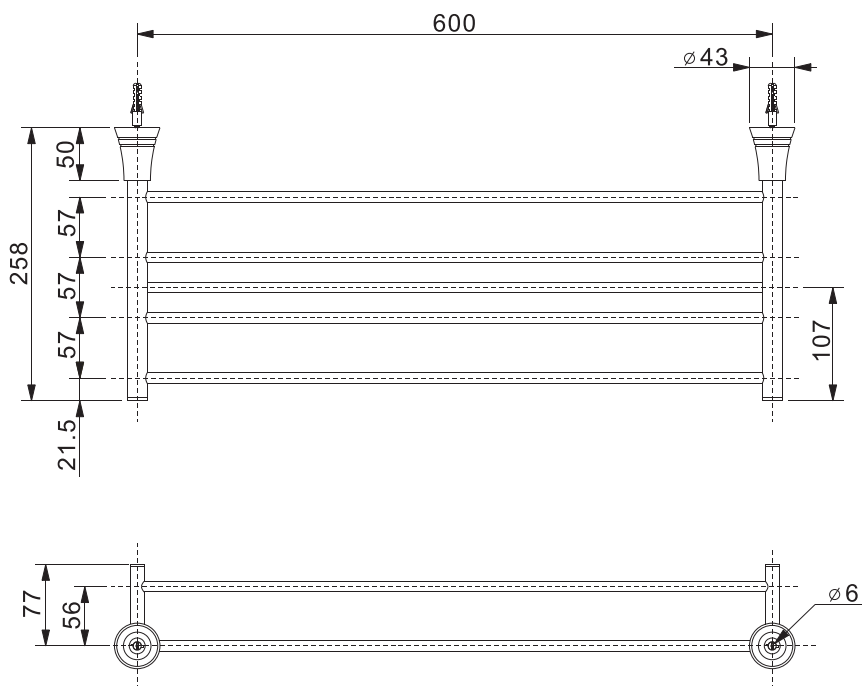

# SEVA

Towel Shelf  
WF-6589.908.50

*American Standard*

1/6 Moo 1, Phaholyothin Road Km.32 Klong Luang, Pathum Thani 12120  
Tel (66 2) 901 4455 Fax (66 2) 901 4488  
[www.americanstandard.co.th](http://www.americanstandard.co.th)