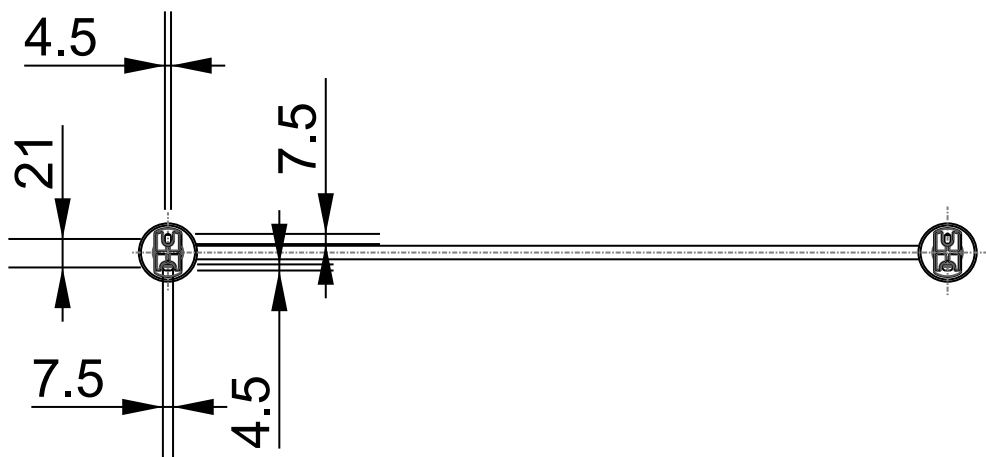

SEVA

Towel Holder
WF-6588.908.50

American Standard

1/6 Moo 1, Phaholyothin Road Km.32 Klong Luang, Pathum Thani 12120
Tel (66 2) 901 4455 Fax (66 2) 901 4488
www.americanstandard.co.th