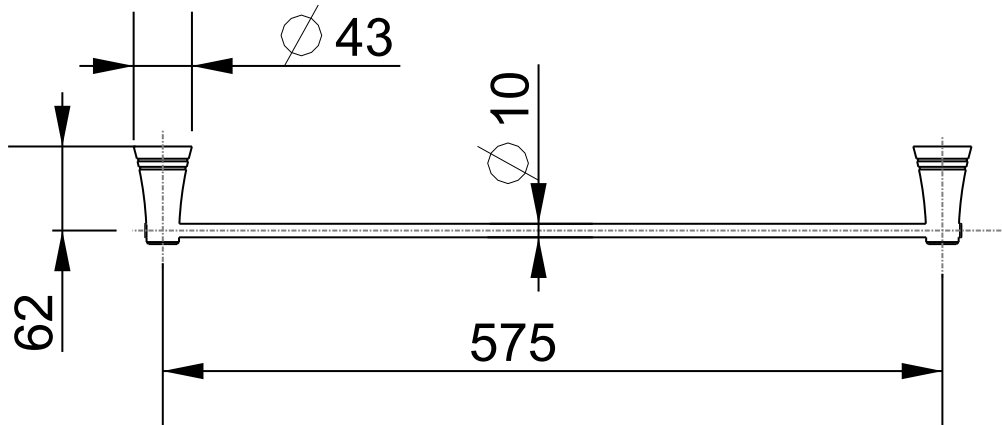

SEVA

Towel Holder
WF-6588.908.50

American Standard

1/6 Moo 1, Phaholyothin Road Km.32 Klong Luang, Pathum Thani 12120
Tel (66 2) 901 4455 Fax (66 2) 901 4488
www.americanstandard.co.th