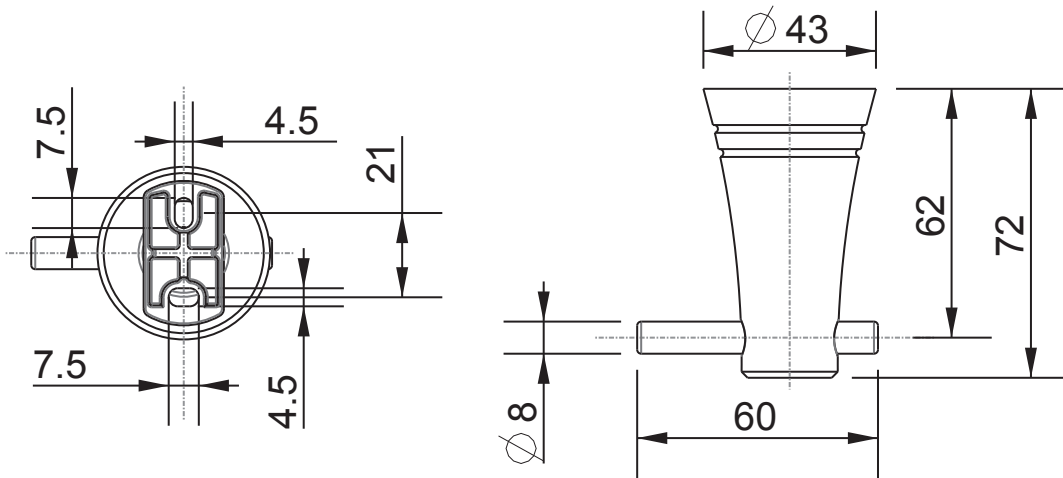

SEVA

Robe Hook
WF-6581.908.50

American Standard

1/6 Moo 1, Phaholyothin Road Km.32 Klong Luang, Pathum Thani 12120
Tel (66 2) 901 4455 Fax (66 2) 901 4488
www.americanstandard.co.th