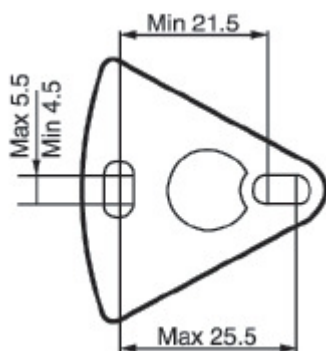

American Standard®

Tonic

Toilet brush

WF-3185.908.50

VP-WF3185

功能特性

- ☆ 現代時尚的設計，配以簡潔的外觀。
- ☆ 鍍層亮澤，鍍層亮澤，工藝精湛
- ☆ 和整體風格協調一致