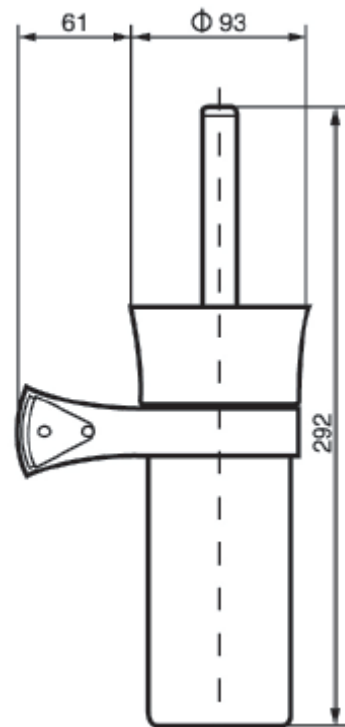

American Standard®

Tonic

Toilet brush

WF-3185.908.50

VP-WF3185

功能特性

- ☆ 現代時尚的設計，配以簡潔的外觀。
- ☆ 鍍層亮澤，鍍層亮澤，工藝精湛
- ☆ 和整體風格協調一致