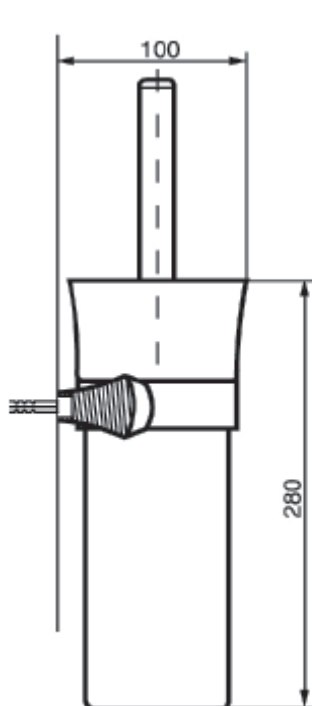

American Standard®

Tonic

Toilet brush

WF-3185.908.50

VP-WF3185

功能特性

- ☆ 現代時尚的設計，配以簡潔的外觀。
- ☆ 鍍層亮澤，鍍層亮澤，工藝精湛
- ☆ 和整體風格協調一致