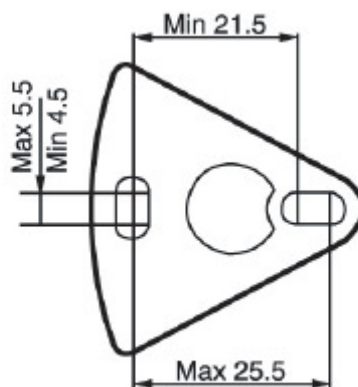

American Standard®

Tonic

Soap Dish

WF-3182.908.50

VP-WF3182

功能特性

- ☆ 現代時尚的設計，配以簡潔的外觀。
- ☆ 鍍層亮澤，鍍層亮澤，工藝精湛
- ☆ 和整體風格協調一致