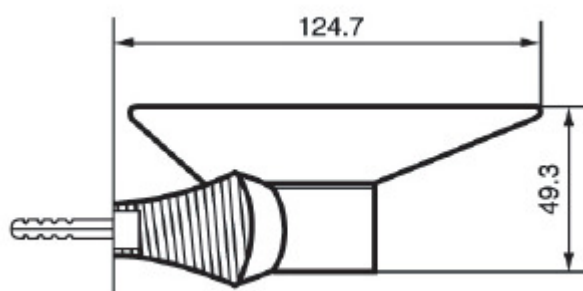

American Standard®

Tonic

Soap Dish

WF-3182.908.50

VP-WF3182

功能特性

- ☆ 現代時尚的設計，配以簡潔的外觀。
- ☆ 鍍層亮澤，鍍層亮澤，工藝精湛
- ☆ 和整體風格協調一致