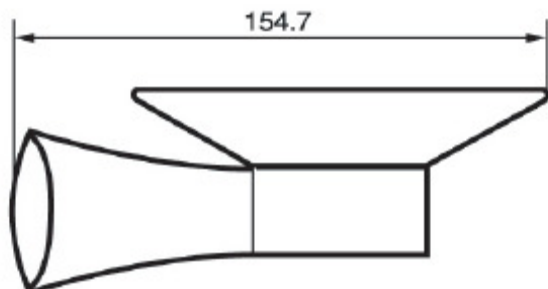

American Standard®

Tonic

Soap Dish

WF-3182.908.50

VP-WF3182

功能特性

- ☆ 現代時尚的設計，配以簡潔的外觀。
- ☆ 鍍層亮澤，鍍層亮澤，工藝精湛
- ☆ 和整體風格協調一致