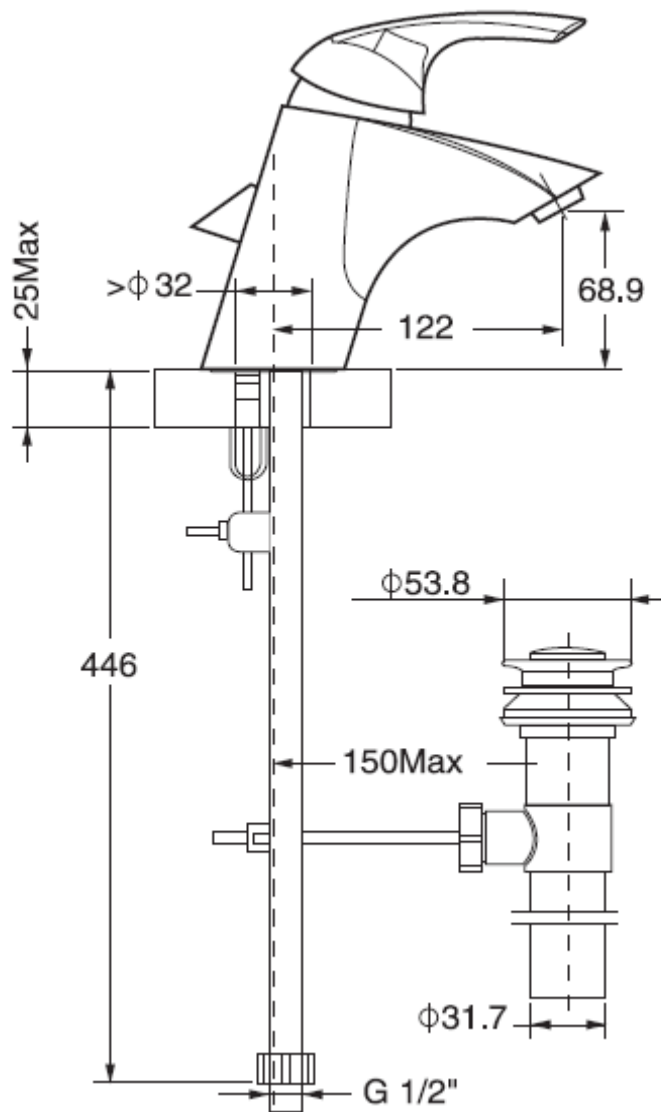

American Standard®

Tonic

Single Lever Lavatory Mixer w/Pop-up
WF-3101.101.50
A-1621

功能特性

- ☆ 現代時尚的設計，配以簡潔的外觀
- ☆ 前傾的本體設計，獨特的把手
- ☆ 德國進口閥芯，終生不漏水的保證
- ☆ “Family Health 美康”鉛萃取技術，令水質保持純淨
- ☆ 高純度全銅鑄造本體，鍍層更亮澤
- ☆ 出水口帶進口起泡器，手感柔和