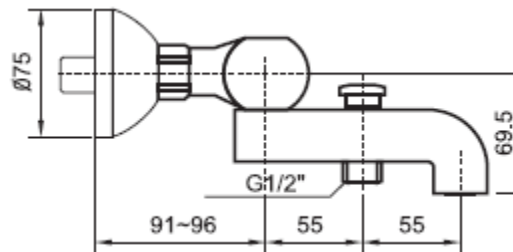

American Standard®

Acacia

WF-2711.601.50

KFE2850.58E.1E202X

A-2850

Exposed bath & shower mixer with handspray set

功能特性

- ☆ 方直的線條及邊角的弧線，極盡簡潔理性。呈現出北歐的風格
- ☆ 德國閥芯，終生不漏水的保證
- ☆ "Family Health 美康"鉛萃取技術，令水質保持純淨
- ☆ 高純度全銅鑄造本體，鍍層更亮澤
- ☆ 出水口帶進口起泡器，手感柔和
- ☆ 韓國進口，可選裝飾板