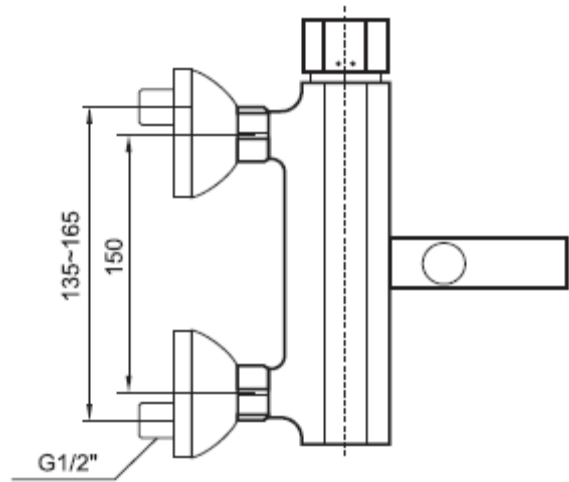

American Standard®

Acacia

WF-2711.601.50

KFE2850.58E.1E202X

A-2850

Exposed bath & shower mixer with handspray set

功能特性

- ☆ 方直的線條及邊角的弧線，極盡簡潔理性。呈現出北歐的風格
- ☆ 德國閥芯，終生不漏水的保證
- ☆ "Family Health 美康"鉛萃取技術，令水質保持純淨
- ☆ 高純度全銅鑄造本體，鍍層更亮澤
- ☆ 出水口帶進口起泡器，手感柔和
- ☆ 韓國進口，可選裝飾板