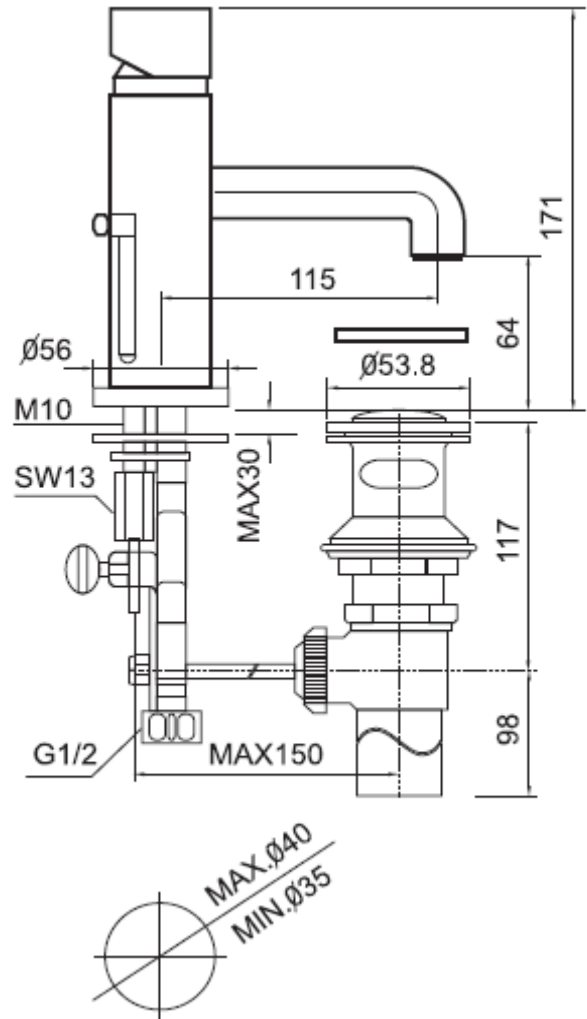

American Standard®

Acacia

WF-2701.101.50

KFE1620.100.1C102X

A-1620

Single Hole Lavatory Faucet w/Deck Plate

功能特性

- ☆ 方直的線條及邊角的弧線，極盡簡潔理性。呈現出北歐的風格
- ☆ 德國閥芯，終生不漏水的保證
- ☆ "Family Health 美康"鉛萃取技術，令水質保持純淨
- ☆ 高純度全銅鑄造本體，鍍層更亮澤
- ☆ 出水口帶進口起泡器，手感柔和
- ☆ 韓國進口，可選裝飾板