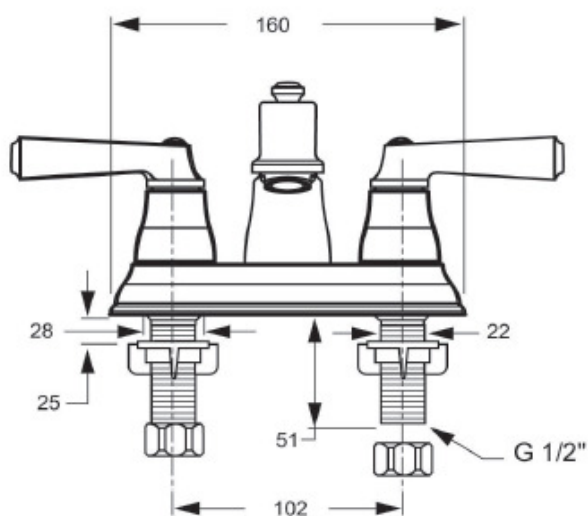

## Town Square

4" Centerset Lava Faucet

WF-2204.203.50

A-2555-801-000

## 功能特性

- ☆ 經典造型，豪華設計，透射出歐洲建築的精髓。
- ☆ 精緻的把手設計，令開關非常舒適。
- ☆ 雙向對開把手，採用獨有的手柄調整系統，使調節更為精細，令您心手如一。
- ☆ 高純度全銅鑄造本體，鍍層亮澤持久。
- ☆ 90度快速開關陶瓷片閥芯，終身不漏水的保證。
- ☆ 採用“Family Health 美康”鉛萃取技術，令水質保持純淨。
- ☆ 原裝進口。