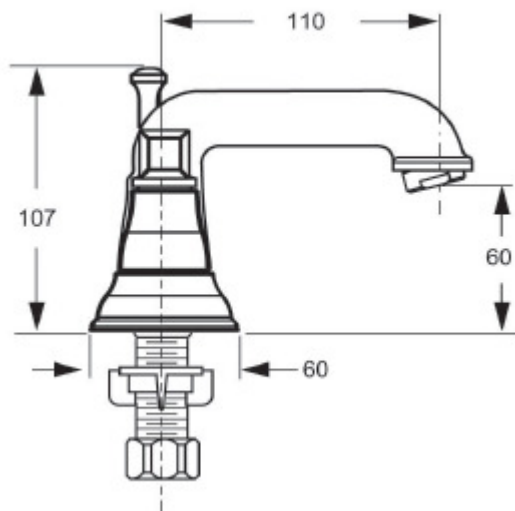

## Town Square

4" Centerset Lava Faucet

WF-2204.203.50

A-2555-801-000

## 功能特性

- ☆ 經典造型，豪華設計，透射出歐洲建築的精髓。
- ☆ 精緻的把手設計，令開關非常舒適。
- ☆ 雙向對開把手，採用獨有的手柄調整系統，使調節更為精細，令您心手如一。
- ☆ 高純度全銅鑄造本體，鍍層亮澤持久。
- ☆ 90度快速開關陶瓷片閥芯，終身不漏水的保證。
- ☆ 採用“Family Health 美康”鉛萃取技術，令水質保持純淨。
- ☆ 原裝進口。