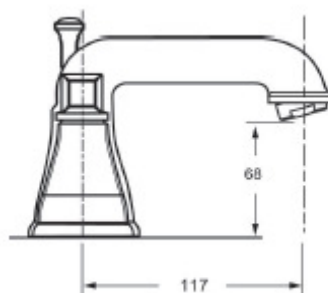

American Standard®

Town Square

3-Hole 8" Widespread Lava Faucet

WF-2203.303.50

A-2555-901-000

功能特性

- ☆ 經典造型，豪華設計，透射出歐洲建築的精髓；
- ☆ 精緻的把手設計，令開關非常舒適
- ☆ 雙向對開把手，採用獨有的手柄調整系統，使調節更為精細，令您心手如一
- ☆ 高純度全銅鑄造本體，鍍層亮澤持久
- ☆ 90度快速開關陶瓷片閥芯，終身不漏水的保證
- ☆ 採用"Family Health 美康"鉛萃取技術，令水質保持純淨
- ☆ 原裝進口