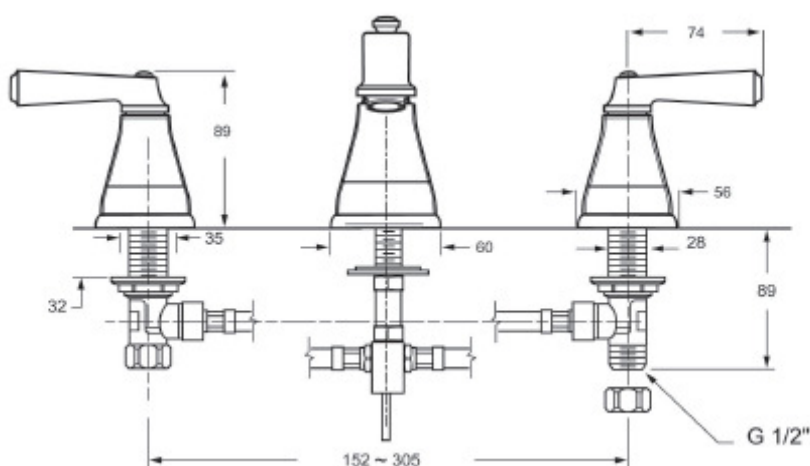

American Standard®

Town Square

3-Hole 8" Widespread Lava Faucet

WF-2203.303.50

A-2555-901-000

功能特性

- ☆ 經典造型，豪華設計，透射出歐洲建築的精髓；
- ☆ 精緻的把手設計，令開關非常舒適
- ☆ 雙向對開把手，採用獨有的手柄調整系統，使調節更為精細，令您心手如一
- ☆ 高純度全銅鑄造本體，鍍層亮澤持久
- ☆ 90度快速開關陶瓷片閥芯，終身不漏水的保證
- ☆ 採用"Family Health 美康"鉛萃取技術，令水質保持純淨
- ☆ 原裝進口