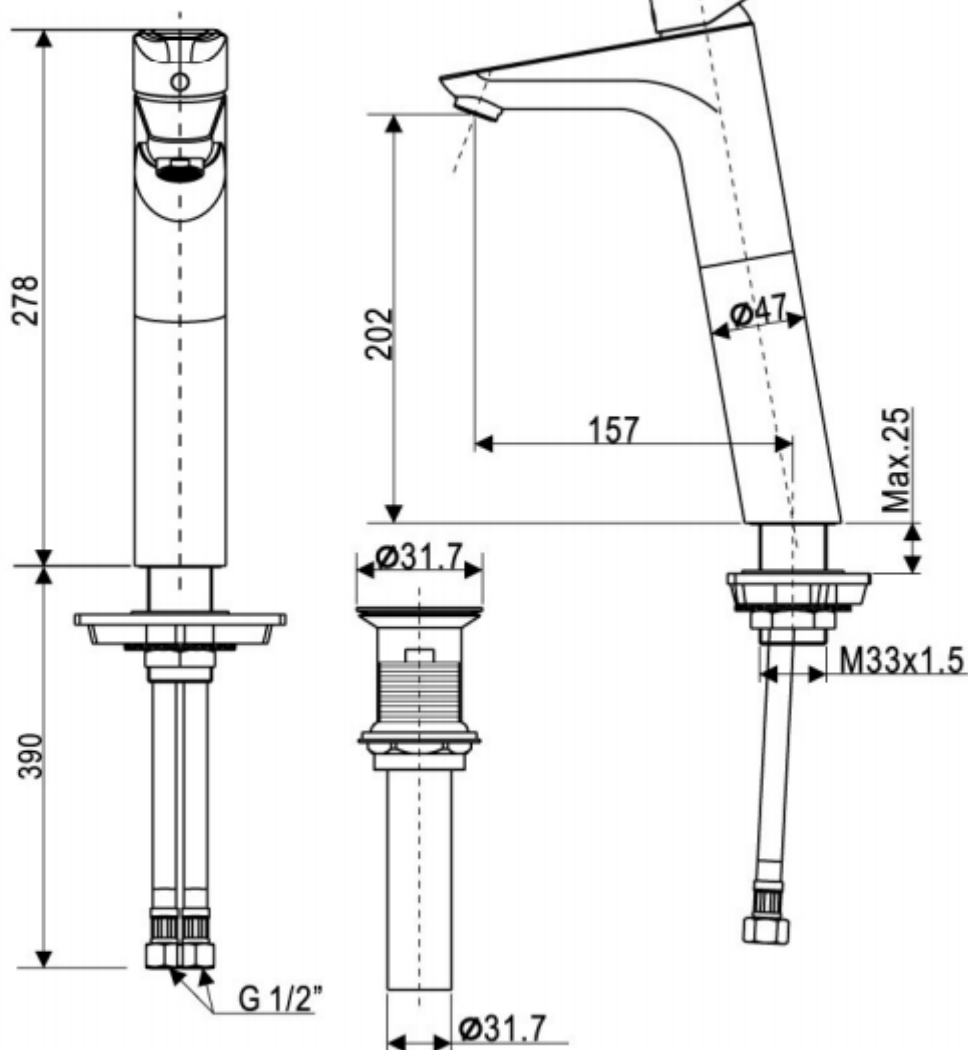

American Standard®

Cygnnet

WF-0303.101.50

A-0303-110

A-0303-110B

Extended Basin Mixer

功能特性

☆人性化設計，貼合人體工程學，盡情享受舒適感覺

☆完美契合簡約風格，體現時尚品味

☆高純度黃銅鑄造本體，鍍層亮澤持久

☆進口陶瓷閥芯，經久耐用

☆出水嘴外置水起泡器，水流柔順

☆適用於碗盆等產品

☆配置按壓式去水器