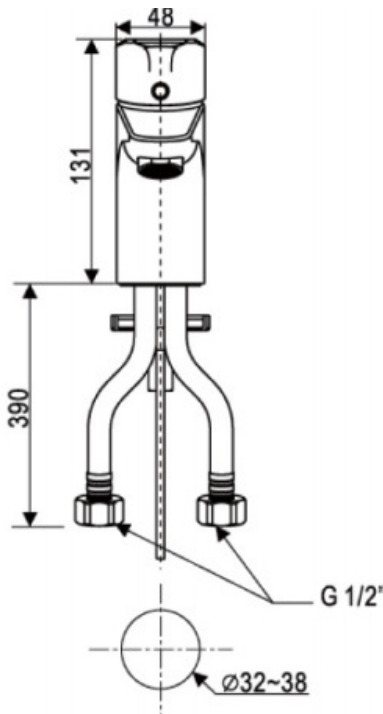

American Standard®

Cygnets

WF-0301.101.50

A-0301-100

A-0301-100B

Basin Mixer

功能特性

- ☆ 人性化設計，貼合人體工程學，盡情享受舒適感覺
- ☆ 完美契合簡約風格，體現時尚品味
- ☆ 高純度黃銅鑄造本體，鍍層亮澤持久
- ☆ 進口陶瓷閥芯，經久耐用
- ☆ 出水嘴外置起泡器，水流柔順
- ☆ 配置提拉杆式去水器