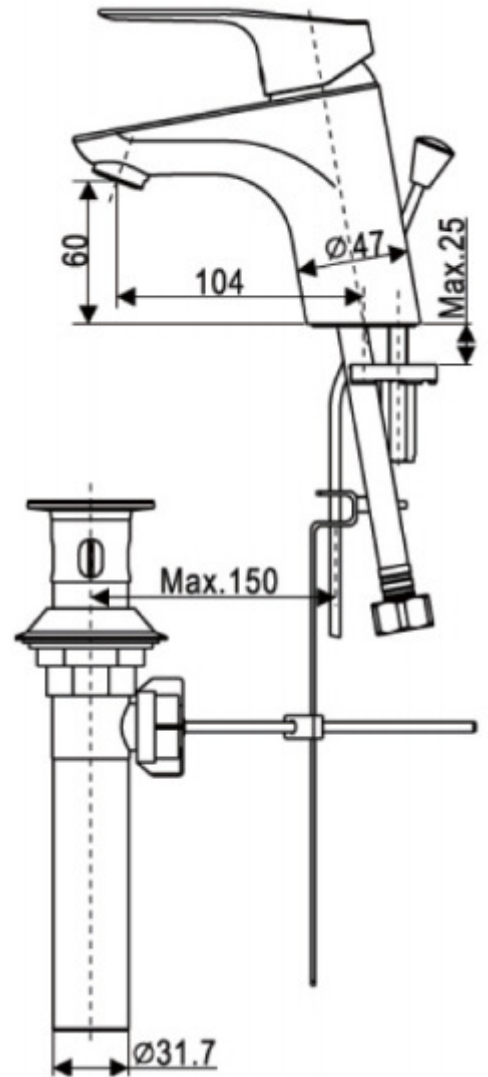

American Standard®

Cygnets

WF-0301.101.50

A-0301-100

A-0301-100B

Basin Mixer

功能特性

- ☆ 人性化設計，貼合人體工程學，盡情享受舒適感覺
- ☆ 完美契合簡約風格，體現時尚品味
- ☆ 高純度黃銅鑄造本體，鍍層亮澤持久
- ☆ 進口陶瓷閥芯，經久耐用
- ☆ 出水嘴外置起泡器，水流柔順
- ☆ 配置提拉杆式去水器