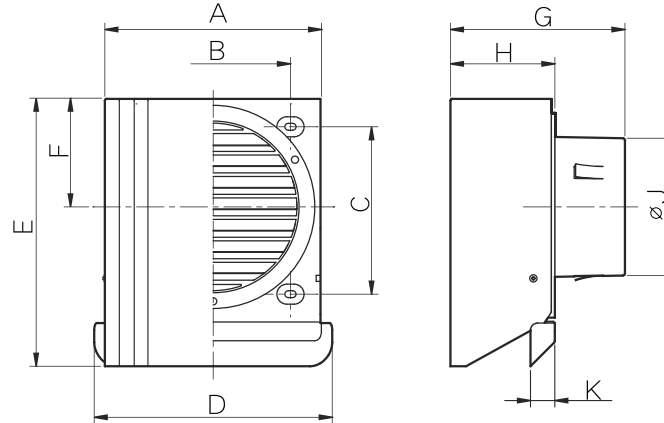

通風系統配件

深型外氣罩

外觀尺寸圖 (單位: mm)

機型	A	B	C	D	E	F	G	H	J	K	適用風管	重量(kg)
AO-32S	152	108	117	167	188	76	122	73	72	17	Φ 75(Φ 3")	0.48
AO-32SN												0.50
AO-42S	152	108	117	167	188	76	122	73	96	17	Φ 100(Φ 4")	0.50
AO-42SN												0.52
AO-62S	202	150	155	219	241	104	144	93	145	20	Φ 150(Φ 4")	0.80
AO-62SN												0.83
AO-43S	152	108	117	167	188	76	-	73	-	17	Φ 3" 4"	0.41
AO-63S	202	150	155	219	241	104	-	93	-	20	Φ 5" 6"	0.69