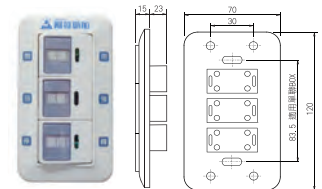

商辦、營業場所建議使用線控機種

牌價：SA-358：NT3940元 (110V/60Hz價)

SA-358C：NT3480元 (110V/60Hz價)

能源效率=1.89(m³/min/w)

●功能規格表

SA-358			
轉速	超強	強	靜音
消耗功率(W)	46	36	27
總風量(CMH)	4950	3870	2450
噪音(dBA)	58	50	39
重量(kg)	4.5		
安裝尺寸(mm)	587X587X300		

SA-358C		
轉速	強	弱
消耗功率(W)	40	35
總風量(CMH)	4040	2750
噪音(dBA)	52	41
重量(kg)	4.5	
安裝尺寸(mm)	587X587X300	

●外觀尺寸圖(單位：mm)

線控三切開關 AW-2  
牌價：850元

※本系列產品規劃注意事項：安裝2台以上循環扇，最好間隔3~4個輕鋼架單位，此間距可使循環扇發揮最好的效能。本產品安裝適用於無油煙、室溫40°C以下之場所。