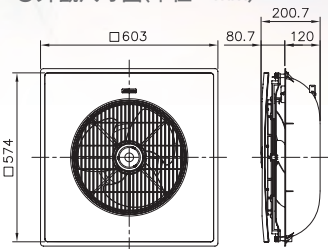

- 適用冷暖空間循環，有效降低空調負擔。
- 專利設計，風阻低，好安靜。
- SA-398專利快拆，快速清潔好整理。
- 無線遙控設計，輕鬆又便利。
- 辦公空間貼心靜音功能，運轉時不會干擾工作，也不會吹亂桌上文件。

●功能規格表

SA-398			
轉速	超強	強	靜音
消耗功率(W)	39	36	27
總風量(CMH)	6830	5340	3380
噪音(dBA)	54	50	39
重量(kg)	5		
安裝尺寸(mm)	587X587X300		

超薄美型

SA-398(遙控)

牌價：NT4700元 (110V/60Hz價)

●外觀尺寸圖(單位：mm)

**步驟 1**

鬆開四邊螺絲，卸下導風轉盤固定座及導風轉盤、扇葉可水洗。

特殊安全設計，螺絲鬆開不掉落。

**步驟 2**