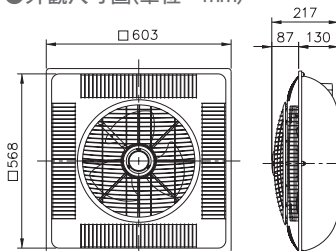

商辦、營業場所建議使用線控機種

牌價：SA-358：NT3940元 (110V/60Hz價)

SA-358C：NT3480元 (110V/60Hz價)

能源效率=1.89(m³/min/w)

●功能規格表

SA-358			
轉速	超強	強	靜音
消耗功率(W)	46	36	27
總風量(CMH)	4950	3870	2450
噪音(dBA)	58	50	39
重量(kg)	4.5		
安裝尺寸(mm)	587X587X300		

SA-358C		
轉速	強	弱
消耗功率(W)	40	35
總風量(CMH)	4040	2750
噪音(dBA)	52	41
重量(kg)	4.5	
安裝尺寸(mm)	587X587X300	

●外觀尺寸圖(單位：mm)

線控三切開關 AW-2  
牌價：850元

※本系列產品規劃注意事項：安裝2台以上循環扇，最好間隔3~4個輕鋼架單位，此間距可使循環扇發揮最好的效能。本產品安裝適用於無油煙、室溫40°C以下之場所。