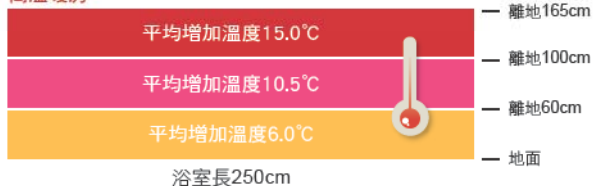

浴室換氣

- 排出浴室內水蒸氣，霉味或異味，並可24小時連續換氣，隨時享受新鮮空氣。
- 依環境需求，有高速換氣與低速換氣兩種選擇。

浴室內溫昇測試實驗

模擬浴室：高：260cm 長：250cm 寬：190cm 以1360W實際測試10分鐘

高溫暖房

中溫暖房

暖風機系列產品 警告注意事項

1. 本製品電壓區分為110V和220V安裝前請確認使用電壓是否與產品的規格相符。
2. 須委託水電師安裝。
3. 所有的配電器材及施工，請依據中華民國電工法規之規定施工。
4. 必須使用2.0單蕊線。(多蕊線絕對不可使用)
5. 需加裝漏電斷路器。
6. 最好加裝接地線。
7. 必須使用無熔絲開關(獨立迴路，不與其他電器共用)
8. 依總消耗功率來選用無熔絲開關規格。

968SK-1

線控/1360W 牌價：NT25000元（110/60Hz價）

968SR-1

遙控/1360W 牌價：NT28000元（110/60Hz價）

968SK-1
線控控制面板

968SR-1
遙控控制面板

●換氣靜壓風量曲線表

風管阻力曲線長度相當於摩擦係數 $\lambda = 0.02$ 時的直管長度