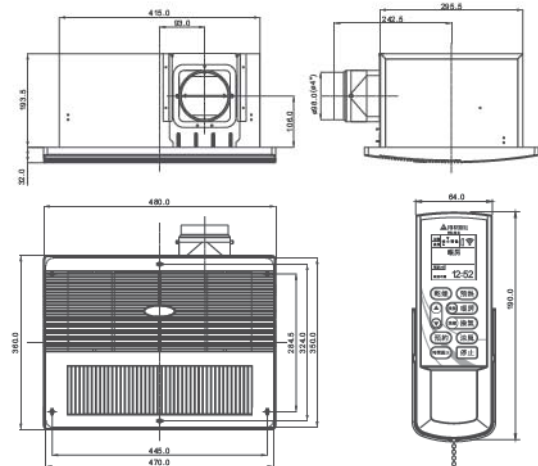

100%
台灣製造

碳素
遠紅外線發熱
永不衰減

LOHAS 單吸式

RS-518/遙控/1420W 牌價：NT36000元

RS-528/遙控/2350W 牌價：NT38000元

●外觀尺寸圖(單位：mm)

●換氣靜壓風量曲線表

風管阻力曲線長度相當於摩擦係數 $\lambda = 0.02$ 時的直管長度

無線射頻遙控

●功能規格表

RS-518 (110V/60Hz) / RS-528 (220V/60Hz)									
功能名稱	循環最大風量(CMH)	最大靜壓室內(mmAq)	噪音(dBA)	換氣最大風量(CMH)	最大靜壓室外(mmAq)	馬達消耗(W)		電熱消耗(W)	
						循環馬達	換氣馬達	RS-518	RS-528
預熱	160	28	50	—	—	35	—	1350	2250
乾燥	160	28	50	160	28	35	35	1350	2250
				80	9	35	25		
暖房	120	21	42	—	—	25	—	1350	2250
								900	1500
								450	750
暖房換氣	120	21	42	40	5	25	12	1350	2250
								900	1500
								450	750
換氣	—	—	42	160	28	—	35	—	—
			34	80	9	—	25	—	—
連續換氣	—	—	34	80	9	—	25	—	—
涼風	160	28	50	160	28	35	35	—	—
			43	80	9	25	25	—	—
安裝尺寸(mm)	420X300X200								