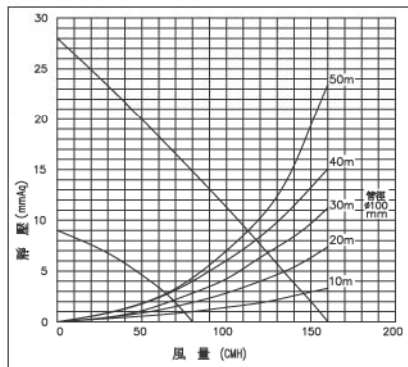

100%
台灣製造

碳素
遠紅外線發熱
永不衰減

LOHAS 單吸式

RS-518/遙控/1420W 牌價：NT36000元

RS-528/遙控/2350W 牌價：NT38000元

●外觀尺寸圖(單位：mm)

●換氣靜壓風量曲線表

風管阻力曲線長度相當於摩擦係數 $\lambda = 0.02$ 時的直管長度

無線射頻遙控

●功能規格表

RS-518 (110V/60Hz) / RS-528 (220V/60Hz)									
功能名稱	循環最大風量(CMH)	最大靜壓室內(mmAq)	噪音(dBA)	換氣最大風量(CMH)	最大靜壓室外(mmAq)	馬達消耗(W)		電熱消耗(W)	
						循環馬達	換氣馬達	RS-518	RS-528
預熱	160	28	50	—	—	35	—	1350	2250
乾燥	160	28	50	160	28	35	35	1350	2250
				80	9	35	25		
暖房	120	21	42	—	—	25	—	1350	2250
								900	1500
								450	750
暖房換氣	120	21	42	40	5	25	12	1350	2250
								900	1500
								450	750
換氣	—	—	42	160	28	—	35	—	—
			34	80	9	—	25	—	—
連續換氣	—	—	34	80	9	—	25	—	—
涼風	160	28	50	160	28	35	35	—	—
			43	80	9	25	25	—	—
安裝尺寸(mm)	420X300X200								