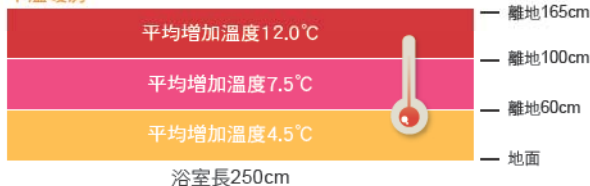

浴室換氣

- 排出浴室內水蒸氣，霉味或異味，並可24小時連續換氣，隨時享受新鮮空氣。
- 依環境需求，有高速換氣與低速換氣兩種選擇。

浴室內溫昇測試實驗

模擬浴室：高：260cm 長：250cm 寬：190cm 以1360W實際測試10分鐘

高溫暖房

中溫暖房

暖風機系列產品 警告注意事項

1. 本製品電壓區分為110V和220V安裝前請確認使用電壓是否與產品的規格相符。
2. 須委託水電師安裝。
3. 所有的配電器材及施工，請依據中華民國電工法規之規定施工。
4. 必須使用2.0單蕊線。(多蕊線絕對不可使用)
5. 需加裝漏電斷路器。
6. 最好加裝接地線。
7. 必須使用無熔絲開關(獨立迴路，不與其他電器共用)
8. 依總消耗功率來選用無熔絲開關規格。

968SK-1

線控/1360W 牌價：NT25000元（110/60Hz價）

968SR-1

遙控/1360W 牌價：NT28000元（110/60Hz價）

968SK-1
線控控制面板

968SR-1
遙控控制面板

●換氣靜壓風量曲線表

風管阻力曲線長度相當於摩擦係數 $\lambda = 0.02$ 時的直管長度