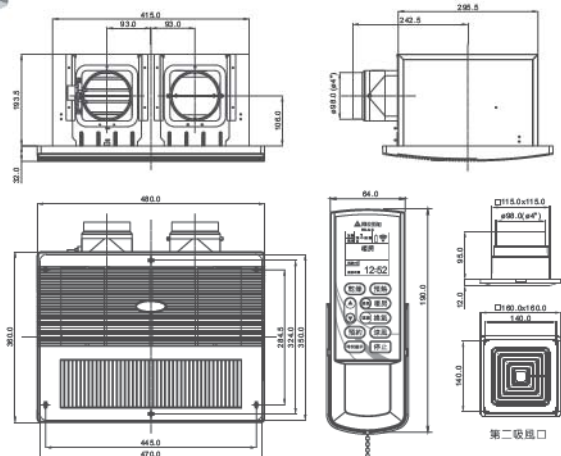

3. 採用碳素纖維遠紅外線發熱器(防爆燈管)，並具備三層溫度保護裝置。

4. 採中文繁體遙控控制面板。

專為大浴室或乾濕分離浴室設計

LOHAS 乾濕分離式

RS-618/遙控/1420W 牌價：NT40000元

RS-628/遙控/2350W 牌價：NT42000元

無線射頻遙控

●換氣靜壓風量曲線表

風管阻力曲線長度相當於摩阻係數 $\lambda = 0.02$ 時的直管長度

●外觀尺寸圖(單位：mm)

●功能規格表

RS-618 (110V/60Hz) / RS-628 (220V/60Hz)									
功能名稱	循環最大風量(CMH)	最大靜壓室內(mmAq)	噪音(dBA)	換氣最大風量(CMH)	最大靜壓室外(mmAq)	馬達消耗(W)		電熱消耗(W)	
						循環馬達	換氣馬達	RS-618	RS-628
預熱	160	28	50	—	—	35	—	1350	2250
乾燥	強	160	50	160	28	35	35	1350	2250
	弱	—	—	80	9	35	25	—	—
暖房	強	120	42	—	—	25	—	1350	2250
	中							900	1500
	弱							450	750
暖房換氣	強	120	42	40	5	25	12	1350	2250
	中							900	1500
	弱							450	750
換氣	強	—	42	160	28	—	35	—	—
	弱	—	34	80	9	—	25	—	—
連續換氣	—	—	34	80	9	—	25	—	—
涼風	強	160	50	160	28	35	35	—	—
	弱	120	43	80	9	25	25	—	—
安裝尺寸(mm)	420X300X200			第二吸口面板安裝尺寸(mm)			120X120		