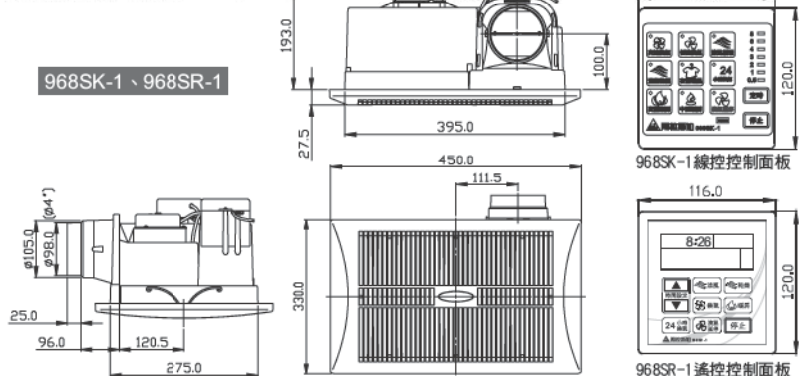

968SK-1

線控/1360W 牌價：NT25000元（110/60Hz價）

968SR-1

遙控/1360W 牌價：NT28000元（110/60Hz價）

968SK-1
線控控制面板

968SR-1
遙控控制面板

●換氣靜壓風量曲線表

風管阻力曲線長度相當於摩擦係數 $\lambda = 0.02$ 時的直管長度

●外觀尺寸圖(單位：mm)

●功能規格表

功能名稱	循環最大風量(CMH)	最大靜壓室內(mmAq)	噪音(dBA)	換氣最大風量(CMH)	最大靜壓室外(mmAq)	馬達消耗(W)		電熱消耗(W)
						循環馬達	換氣馬達	
						高溫暖房	140	
中溫暖房	140	15.5	47	35	12	35	15	900
浴室乾燥	140	15.5	47	120	20	35	25	1300
衣物乾燥	140	15.5	47	85	12	35	15	1300
涼風循環	140	15.5	47	120	20	35	25	—
高速換氣	—	—	38	120	20	—	25	—
低速換氣	—	—	32	85	12	—	15	—
連續換氣	—	—	32	85	12	—	15	—
安裝尺寸	400X280X200mm				控制方式	 968SK-1 線控控制面板  968SR-1 遙控控制面板		
出風口尺寸	4"							
使用電源	110V/60Hz及220V/60Hz							
TIMER(定時)	968SK-1最大8小時、968SR-1最大12小時							