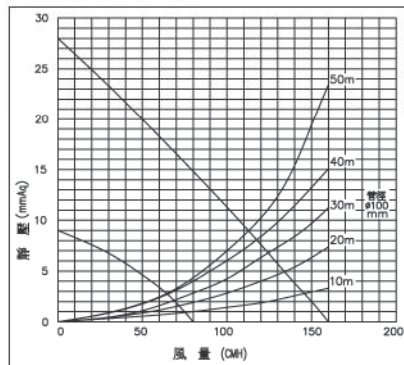

3. 採用碳素纖維遠紅外線發熱器(防爆燈管)，並具備三層溫度保護裝置。

4. 採中文繁體遙控控制面板。

專為大浴室或乾濕分離浴室設計

LOHAS 乾濕分離式

RS-618/遙控/1420W 牌價：NT40000元

RS-628/遙控/2350W 牌價：NT42000元

無線射頻遙控

●換氣靜壓風量曲線表

風管阻力曲線長度相當於摩阻係數 $\lambda = 0.02$ 時的直管長度

●外觀尺寸圖(單位：mm)

●功能規格表

RS-618 (110V/60Hz) / RS-628 (220V/60Hz)									
功能名稱	循環最大風量(CMH)	最大靜壓室內(mmAq)	噪音(dBA)	換氣最大風量(CMH)	最大靜壓室外(mmAq)	馬達消耗(W)		電熱消耗(W)	
						循環馬達	換氣馬達	RS-618	RS-628
預熱	160	28	50	—	—	35	—	1350	2250
乾燥	強	160	50	160	28	35	35	1350	2250
	弱	—	—	80	9	35	25	—	—
暖房	強	120	42	—	—	25	—	1350	2250
	中							900	1500
	弱							450	750
暖房換氣	強	120	42	40	5	25	12	1350	2250
	中							900	1500
	弱							450	750
換氣	強	—	42	160	28	—	35	—	—
	弱	—	34	80	9	—	25	—	—
連續換氣	—	—	34	80	9	—	25	—	—
涼風	強	160	50	160	28	35	35	—	—
	弱	120	43	80	9	25	25	—	—
安裝尺寸(mm)	420X300X200			第二吸口面板安裝尺寸(mm)			120X120		