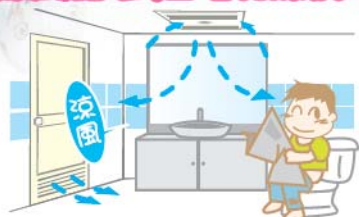

浴室(衣物)乾燥

- 具有強力排風及暖風功能，可排除浴室內積存的濕氣，無窗戶的浴室一樣乾爽舒適。
- 陰天、雨天晾衣也沒煩惱，人性化的定時功能，可依衣服的厚薄多寡來調整乾衣時間，方便又節能。
- 如果不趕時間的話，可嘗試使用涼風循環，既節能又能延長暖風機加熱器壽命。

涼風循環(省電乾燥模式)

- 無窗戶的浴室也能感受氣流讓動，在炎熱的天氣裏也可清爽使用浴廁。
- 也可選擇涼風來做浴室及衣物乾燥，可節省能源，又可收乾燥之功效。

浴室換氣

- 排出浴室內水蒸氣，霉味或異味，並可24小時連續換氣，隨時享受新鮮空氣。
- 依環境需求，有高速換氣與低速換氣兩種選擇。

浴室內溫昇測試實驗

模擬浴室：高：260cm 長：250cm 寬：190cm 以1360W實際測試10分鐘

高溫暖房

中溫暖房

暖風機系列產品 警告注意事項

1. 本製品電壓區分為110V和220V安裝前請確認使用電壓是否與產品的規格相符。
2. 須委託水電師安裝。
3. 所有的配電器材及施工，請依據中華民國電工法規之規定施工。
4. 必須使用2.0單蕊線。(多蕊線絕對不可使用)
5. 需加裝漏電斷路器。
6. 最好加裝接地線。
7. 必須使用無熔絲開關(獨立迴路，不與其他電器共用)
8. 依總消耗功率來選用無熔絲開關規格。