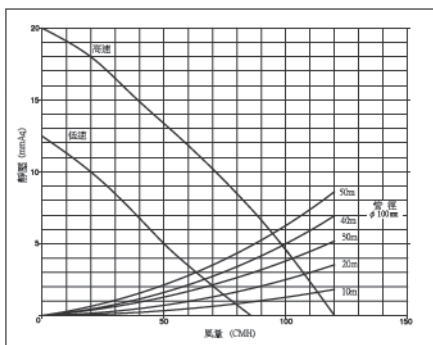

968SK-1

線控/1360W 牌價：NT25000元（110/60Hz價）

968SR-1

遙控/1360W 牌價：NT28000元（110/60Hz價）

968SK-1
線控控制面板

968SR-1
遙控控制面板

●換氣靜壓風量曲線表

風管阻力曲線長度相當於摩擦係數 $\lambda = 0.02$ 時的直管長度

●外觀尺寸圖(單位：mm)

●功能規格表

功能名稱	循環最大風量(CMH)	最大靜壓室內(mmAq)	噪音(dBA)	換氣最大風量(CMH)	最大靜壓室外(mmAq)	馬達消耗(W)		電熱消耗(W)
						循環馬達	換氣馬達	
						高溫暖房	140	
中溫暖房	140	15.5	47	35	12	35	15	900
浴室乾燥	140	15.5	47	120	20	35	25	1300
衣物乾燥	140	15.5	47	85	12	35	15	1300
涼風循環	140	15.5	47	120	20	35	25	—
高速換氣	—	—	38	120	20	—	25	—
低速換氣	—	—	32	85	12	—	15	—
連續換氣	—	—	32	85	12	—	15	—
安裝尺寸	400X280X200mm				控制方式	 968SK-1 線控控制面板  968SR-1 遙控控制面板		
出風口尺寸	4"							
使用電源	110V/60Hz及220V/60Hz							
TIMER(定時)	968SK-1最大8小時、968SR-1最大12小時							